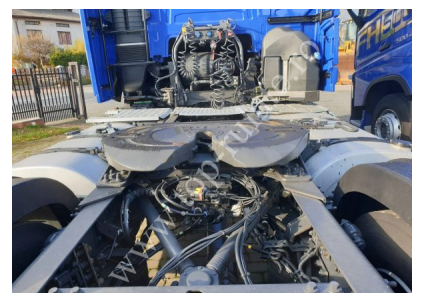

TOP RULATE

2 X VOLVO|FH500|GLOBETROTTER XL|VEB+| I-SHIFT|

€34,900

Inmatriculare: 09.2015

Km Rulati: 533.000km

Norma: EURO6

Garantie: NU

Capacitate Motor: 12.777 cm³

Sasiu: Standard

Locatie: Polonia

Cod produs: A0350 | **Categorie:** [Autotractoare](#) |

TOP RULATE

GALERIE PRODUS

TOP RULATE

DESCRIERE PRODUS

Cabina Globetrotter XL cu doua paturi, Computer de bord, Display cu afisaj color, Radio CD/MP3/Bluetooth, Inchidere centralizata cu telecomanda, Incalzire in stationare, Frigider, Aer conditionat cu reglaj automat de temperatura, Geamuri electrice, Directie asistata electronic, Volan multifunctional, Diferential blocabil, Tempomat, ACC, sistem de mentinere a benzii LDWS, Frana suplimentara VEB+, ABS, ESP, Cutie de viteze I-shift, Doua rezervoare combustibil 1300 L, Rezervor AdBlue 120l, Spoilere cabina, Parasolar exterior, Trapa electrica, Lumini de zi LED, XENON, Lumini de ceata, Anvelope fata 315/70 R22.5, Anvelope spate: 315/70 R22.5.

Posibilitate de finantare fara TVA, cu avans incepand de la 10%, pentru firmele din Romania.

TOP RULATE

INFORMATII ADITIONALE

Marca:	VOLVO
Tip:	FH
Putere Motor:	500CP
Norma Poluare:	EURO6
Capacitate Motor:	12777 cm ³
An Productie:	2015
Km Rulati:	533.000Km
Nr. Axe	2
Tip Cabina:	Globetrotter
Nr. Paturi:	2
Sistem de franare suplimentar:	VEB+
Tip Sasiu:	Standard
Anvelope Fata:	315/70 R22.5
Anvelope Spate:	315/70 R22.5
Culoare:	Albastru