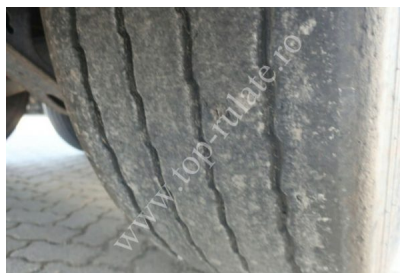

TOP RULATE

GALERIE PRODUS

TOP RULATE

DESCRIERE PRODUS

Semiremorca Carnehl pentru transport cereale, Usa la spate batanta, Usita de vizitare, Scena de vizitare, Prelata cu sistem de rulare, Cilindru hidraulic HYVA 170 bar, Lada de scule, Aparatori de noroi, Suspensie pneumatica, Axe SAF, Jante aliaj ALCOA, Frane pe discuri, Dimenisune anvelope 385/65 R22.5.

Prima inmatriculare: 07.2014

Nivel uzura anvelope:

Axa 1: 9/11 mm

Axa 2: 7/10 mm

Axa 3: 11/8 mm

Masa proprie: 6.070 Kg

Volum util: 50m3

Masa max. autorizata: 35.500 kg