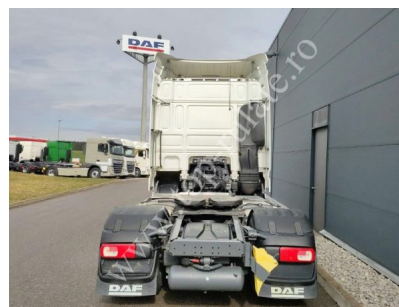

TOP RULATE

DAF XF 510 FT|SC|INTARDER|ALCOA|1 AN GARANTIE DAF

~~€39,800~~ €36,900

Inmatriculare: 04.2016

Km Rulati: 430.560Km

Norma: EURO6

Garantie: DA

Capacitate Motor: 12.902 cm³

Sasiu: Standard

Locatie: Germania

Cod produs: A0321 | **Categorie:** [Autotractoare](#) | **Tag:** [Camioane cu Garantie](#)

TOP RULATE

GALERIE PRODUS

TOP RULATE

DESCRIERE PRODUS

Cabina SC cu doua paturi, Computer de bord, Inchidere centralizata cu telecomanda, Incalzire in stationare, Aer conditionat in stationare, AC, Frigider, Geamuri electrice, Volan multifunctional imbracat in piele, Directie asistata electronic, Tempomat, ACC, LDWS, ABS, EBS, ESP, Motor Euro 6, Putere Motor: (375 KW) 510CP, Capacitate motor 13l, Frana suplimentara pe cutia de viteze ZF-Intarder, Cutie de viteze automata ZF AsTronic 12 AS, Doua rezervoare de combustibil 545l+340l, Spoilere cabina, Spoilere laterale, Doua perechi goarne montate pe cabina stanga/dreapta, Parasolar exterior, Lumini de zi LED, Lumini de ceata, Jante ALCOA DURABRIGHT, Dimensiune anvelope fata Michelin - 315/70 R22.5 - 9 mm, Dimensiune anvelope spate Michelin 315/70 R 22.5 - 13mm, Raport grup 2.53, Ampatament: 3600 mm

Prima Inmatriculare: 04.2016, Rulaj: 430.560Km

TOP RULATE

Istoric service disponibil. Autotractorul a avut contract de service Full Care. Locatie Germania. 1 AN GARANTIE INTERNATIONALA DAF

Posibilitate de finantare fara TVA, cu avans incepand de la 10%, pentru firmele din Romania.
Posibilitate de finantare si pentru societatile nou infiintate, pe leasing financiar cu avans 30%+TVA!

TOP RULATE

INFORMATII ADITIONALE

Marca:	DAF
Tip:	XF
Putere Motor:	510CP
Norma Poluare:	EURO6
Capacitate Motor:	12902 cm ³
An Productie:	2016
Km Rulati:	430.560Km
Nr. Axe	2
Tip Cabina:	Space Cab
Nr. Paturi:	2
Sistem de franare suplimentar:	ZF Intarder
Tip Sasiu:	Standard
Anvelope Fata:	385/55 R22.5
Anvelope Spate:	315/70 R22.5
Culoare:	Alb